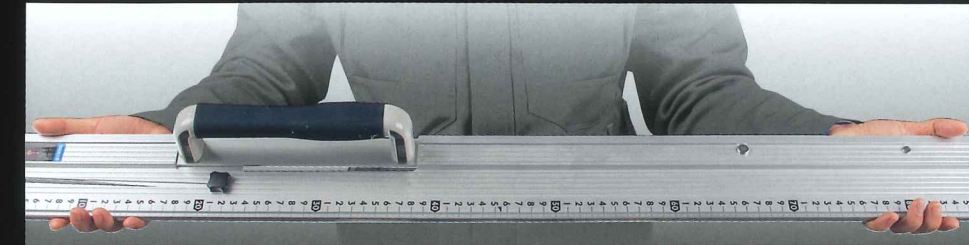

新発売
2月1日

業界初! たためるエルアングル

特長を
動画で紹介

丸ノコガイド定規 たためるエルアングル メートル目盛

たためる L-ANGLE

丸ノコガイド
↑
カッターガイド
↓

直角度
300mmにつき
1mm以下

軽量

扱いやすく、持ち運びや収納に便利です。