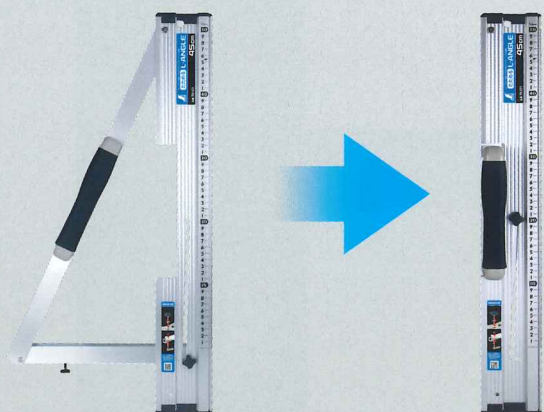

突き当てがたためる

持ち運び、保管に便利です。