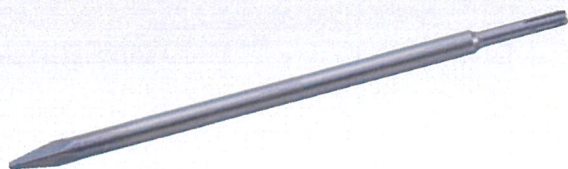

NEW SDS-plus スコップ

幅 50mm × 全長 300mm

Mokuba®

■ 効率よく穴を掘る!

穴掘り、溝掘り、土掘り、掘り起こし等、
広範囲な作業分野で活躍します。

■ 抜けやすいエッジ!

スコップが土から抜けやすい、
特徴的な新エッジ形状。

SDSplus 軸 ハツリ/打撃モード専用

品番	品名	サイズ(mm)	重量	入数(台)		JANコード メーカーコード 4960408
				内箱	甲	
B-83	SDSplus スコップ	幅 50×300	370 g	6	36	005556

新サイズ登場!

360mm

SDS-plus ブルポイント
SDS-plus コールドチゼル

SDS-plus ブルポイント

SDS-plus コールドチゼル

深い現場作業でも とどく!

SDSplus 軸 ハツリ/打撃モード専用