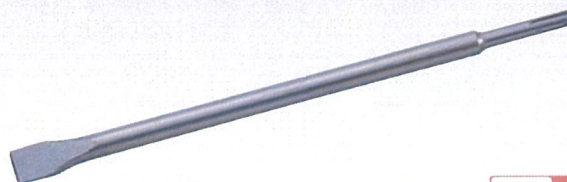

NEW SDS-plus スコップ

幅 50mm × 全長 300mm

Mokuba®

■ 効率よく穴を掘る!

穴掘り、溝掘り、土掘り、掘り起こし等、
広範囲な作業分野で活躍します。

■ 抜けやすいエッジ!

スコップが土から抜けやすい、
特徴的な新エッジ形状。

SDSplus 軸 ハツリ/打撃モード専用

品番	品名	サイズ(mm)	重量	入数(台)		JANコード メーカーコード 4960408
				内箱	甲	
B-83	SDSplus スコップ	幅 50×300	370 g	6	36	005556

新サイズ登場!

360mm

SDS-plus ブルポイント
SDS-plus コールドチゼル

SDS-plus ブルポイント

SDS-plus コールドチゼル

深い現場作業でも とどく!

SDSplus 軸 ハツリ/打撃モード専用