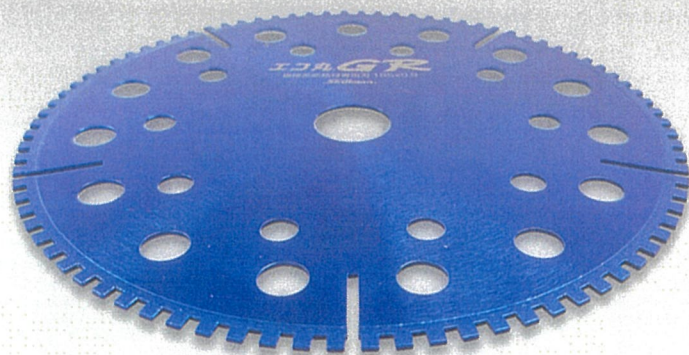

グラスウール・ロックウール断熱材 専用マルノコ新登場!!

衝撃の第4弾!!

繊維系断熱材専用刃

エコ丸GR

Ecology & Economy 165x0.9

PAT. 登録 第 1474685 号

165x0.9x86Px20Φ