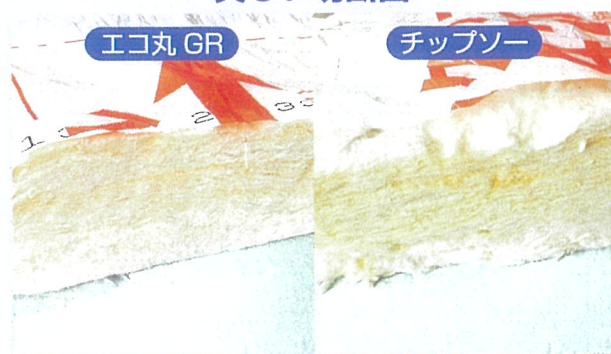

グラスウール・ロックウール断熱材 専用マルノコ新登場!!

衝撃の第4弾!!

繊維系断熱材専用刃

エコ丸GR

Ecology & Economy 165x0.9

PAT. 登録 第 1474685 号

165x0.9x86Px20Φ

美しい切断面

特長

1. 粉じんが圧倒的に少ないので、集じん機なしでお使いいただけます。
2. 表裏両面お使いいただけますので、大変経済的です。
3. 電動マルノコ使用で作業効率が上がります。

品名	外径	切幅	刃数	JANコード
エコ丸GR	165mm	0.9mm	86P	4562205 235084

新発売

「九尺切り（縦引）はカッターではきびしい。」「集じん機なしで切りたい。」「この現場の音にお悩みしました。」

この現場の音にお悩みしました。

切粉が劇的に少なく飛び散らない!

繊維系断熱材専用刃
エコ丸GR
Ecology & Economy 165x0.9

PAT. 登録 第 1474685 号
採用で、エコロジーとエコノミーを実現!
ダブルエコで現場を応援します!

グラスウール・ロックウール等
繊維系断熱材専用刃

Skillman

スキルマン株式会社

〒673-0433 兵庫県三木市福井 1-11-3
Phone: 0794-86-7123 Fax: 0794-86-7125
<https://skillman-uober.com/>