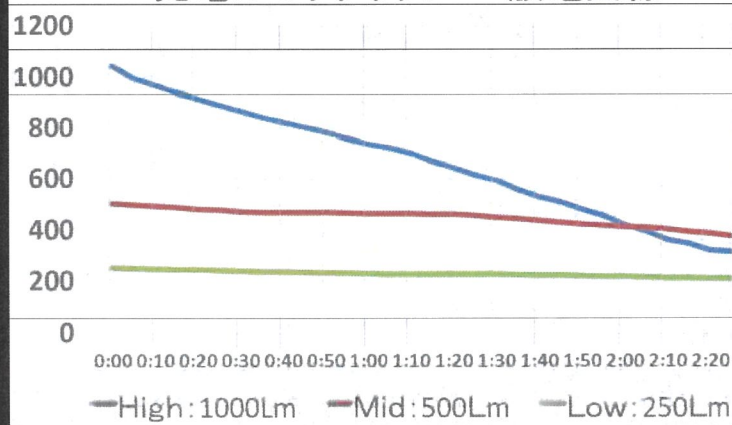

充電ルミネクリップ 放電曲線

仕様

製品名	充電式 LED作業灯
品名	充電ルミネクリップ
品番	SLX-1000RC
明るさ/ 連続使用時間	High: 1000Lm/約2.5時間
	Mid: 500Lm/約5時間
	Low: 250Lm/約8時間
材質	本体/ABS レンズ/PC クリップ/ナイロン樹脂
サイズ(収納時)	高さ170mmX幅100mmX奥行100mm
使用環境温度	-10℃~40℃
質量	約450g
バッテリー	PSE認証/バッテリー リチウムイオン電池 3.7V 5000mAh
充電サイクル寿命※	約300~500サイクル
アダプター	5V 2A (付属していません)
充電時間	約2~3時間(5V 2Aでフル充電時)
USBポート 入出力	入力TypeC 出力TypeA (1mコード付属)
入数	8個入
JAN	4938965122719