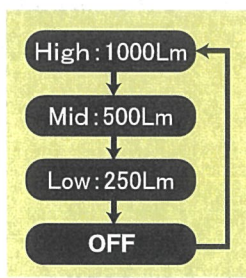

特長

- 360度回転・前後110度首振り
- 明るさ 3段階切替機能
- 幅広クリップ ● 強力マグネット
- 吊り下げフック ● 壁掛けフック穴 ● USBケーブル付

PSE認証バッテリー内蔵

防塵・防水保護等級 IP44

連続点灯時間について

明るさ3段階	連続点灯時間
High: 1,000LM	約2.5時間
Mid: 500 LM	約5時間
Low: 250 LM	約8時間

連続点灯時間: 5V 2Aアダプターでフル充電時(約2~3時間)
明るさが徐々に暗くなり消えるまでの時間

! 定格出力電圧/電流が
5V/2Ah (2000mAh) 以上の
アダプターを使用して下さい

※5V/2Aを下回るアダプターを使用した場合は
フル充電が出来ません

電源 & 明るさ切替スイッチ

押すごとに明るさが切り替わります