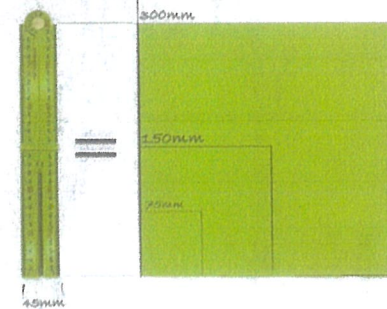

## Made to measure

古き良き道具にインスパイアされて開発された THE GOOD RULEは、職人さん、クリエイター、あらゆる作り手のための定規です。現在の建築工法に見合うよう設計されており、あなたのアイデアによって、あらゆる用途にお使いいただけます。

600mm

45mm

300mm

基本サイズの測定を容易に行うことができます。

180°

簡単に角度測定が可能

+

5mm + 10mm 簡易測定が可能  
(定規厚: 5mm)

0.5mm 刻みの目盛りまで  
繊細な作業に最適

見やすい 50mm 刻みの目盛り

THE GOOD RULE は頑丈なABSプラスチック製で、真鍮製のヒンジで固定されています。

ニュージーランドで開発された耐久性に優れ、創作アイデアを広げてくれる製品です。

最大限のコントラストのため赤と黒文字のクラシック仕様

Colour Barcode

Green 793618105402

White 793618105457

Yellow 793618105471

THE GOOD RULE

Website: [thegoodrule.com](http://thegoodrule.com)  
Instagram: @thegoodrule

# THE GOOD RULE

型番	Description	品名	EANCode (JAN)	MOQ
M-Green600	600mm Folding Ruler, Metric Green	600mm ホールディングルーラー、グリーン	0793618105402	10
M-White600	600mm Folding Ruler, Metric White	600mm ホールディングルーラー、ホワイト	0793618105457	10
M-Yellow600	600mm Folding Ruler, Metric Yellow	600mm ホールディングルーラー、イエロー	0793618105471	10