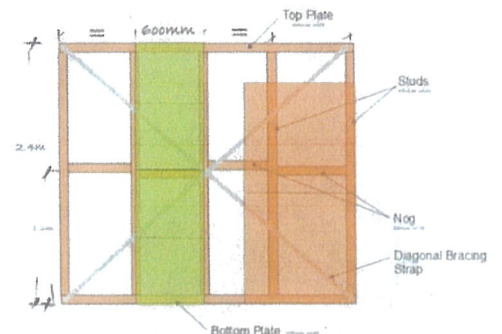

Colour Barcode

Green 793618105402

White 793618105457

Yellow 793618105471

THE GOOD RULE