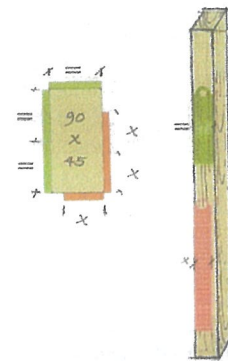

## Made to measure

古き良き道具にインスパイアされて開発された THE GOOD RULEは、職人さん、クリエイター、あらゆる作り手のための定規です。現在の建築工法に見合うよう設計されており、あなたのアイデアによって、あらゆる用途にお使いいただけます。

600mm

45mm

300mm

基本サイズの測定を容易に行うことができます。

180°

簡単に角度測定が可能

+

5mm + 10mm 簡易測定が可能  
(定規厚: 5mm)

0.5mm 刻みの目盛りまで  
繊細な作業に最適

見やすい 50mm 刻みの目盛り

THE GOOD RULE は頑丈なABSプラスチック製で、真鍮製のヒンジで固定されています。

ニュージーランドで開発された耐久性に優れ、創作アイデアを広げてくれる製品です。

最大限のコントラストのため赤と黒文字のクラシック仕様

Colour Barcode

Green 793618105402

White 793618105457

Yellow 793618105471

THE GOOD RULE

Website: [thegoodrule.com](http://thegoodrule.com)  
Instagram: @thegoodrule

# THE GOOD RULE

型番	Description	品名	EANCode (JAN)	MOQ
M-Green600	600mm Folding Ruler, Metric Green	600mm ホールディングルーラー、グリーン	0793618105402	10
M-White600	600mm Folding Ruler, Metric White	600mm ホールディングルーラー、ホワイト	0793618105457	10
M-Yellow600	600mm Folding Ruler, Metric Yellow	600mm ホールディングルーラー、イエロー	0793618105471	10