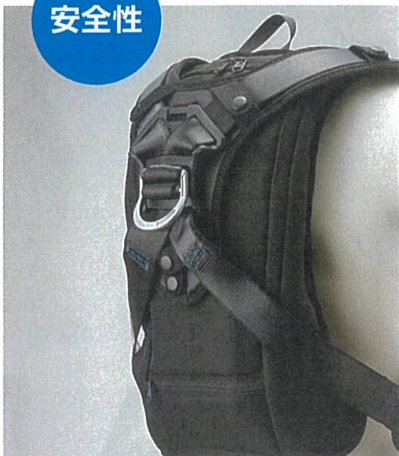

×2

1本あたり  
3~3.5時間冷却

アイスマンPRO-X リミテッド

WORKING + OUTDOOR + FISHING

市販の冷凍ペットボトル  
500mlが2本収納可能  
でき緊急時にも使用で  
きます。

理想の水冷システム「アイズドリップコントロール」で、凍らせたアイスマンチャージボトルで少量の水を冷やし、ベスト内のチューブへポンプで冷水を循環させます。

現場に必要な工具や、釣り道具、アウトドアギアもしっかり収納できる大容量ポケットで収納機能が拡張! 仕事やレジャーなど様々なシーンで活躍します。

冷却力

前面両胸部もしっかり冷却。  
上半身を快適な温度で冷やします。

収納力

ペンやメジャースケールはもちろん、  
ルアーケースや手帳などもすっぽり収納。

装着性

薄型で椅子にも座れる  
(専用チャージボトル)

安全性

薄型なためハーネスなどが装着可能で  
安全帯もつけられる

BACK STYLE

ブラック ICMPX-LTD-BK

ネイビー ICMPX-LTD-NV

グレー ICMPX-LTD-GR

軽量 静音 長時間冷却 高速チャージ 速攻冷感 大容量収納

SIZE FREE (S-5L相当)

- ①胸囲 80-130
- ②肩幅 30
- ③前身丈 44
- ④着丈 42
- ⑤後身丈 46 (cm)

サイズ:フリーサイズ