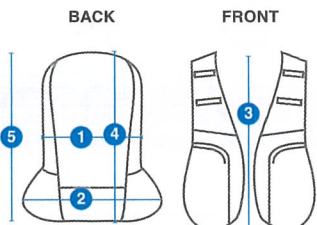

冷却力

前面両胸部もしっかり冷却。  
上半身を快適な温度で冷やします。

収納力

ペンやメジャースケールはもちろん、  
ルアーケースや手帳などもすっぽり収納。

装着性

薄型で椅子にも座れる  
(専用チャージボトル)

安全性

薄型なためハーネスなどが装着可能で  
安全帯もつけられる

BACK STYLE

ブラック ICMPX-LTD-BK

ネイビー ICMPX-LTD-NV

グレー ICMPX-LTD-GR

軽量 静音 長時間冷却 高速チャージ 速攻冷感 大容量収納

SIZE FREE (S-5L相当)

- ①胸囲 80-130
- ②肩幅 30
- ③前身丈 44
- ④着丈 42
- ⑤後身丈 46 (cm)

サイズ:フリーサイズ