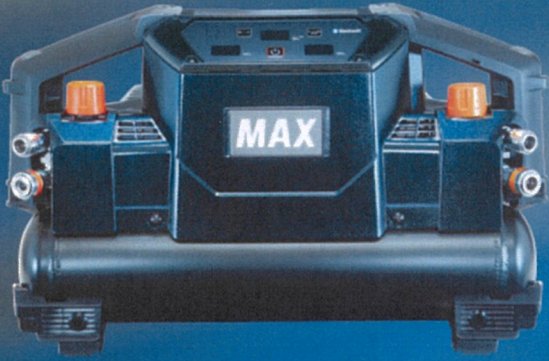

台数
限定

マックス スーパーエア・コンプレッサ

AK-1310E 限定カラーモデル

MAX

Lapis Blue

ラピスブルー

深い碧に宝石色の輝き!!

登録していた
たいお客様
には... **2** 年間
保証

- 高圧域吐出量アップ
- 自信の静音・安心のAIモード
- 操作パネルの刷新
- お手持ちのスマートフォンで遠隔操作可能

AK-HH1310E

ラピスブルー

メーカー希望小売価格:

¥225,000 (税込¥247,500)

商品番号: ZT92311

JANコード: 4902870 032449

高圧エアチャック 4個

ハイパワーモード 62dB	静音モード 55dB	タンク内最高圧力 45 (4.4MPa) 気圧	タンク容量 11 ℓ	重量 16 kg
-------------------------	----------------------	--------------------------------------	----------------------	--------------------