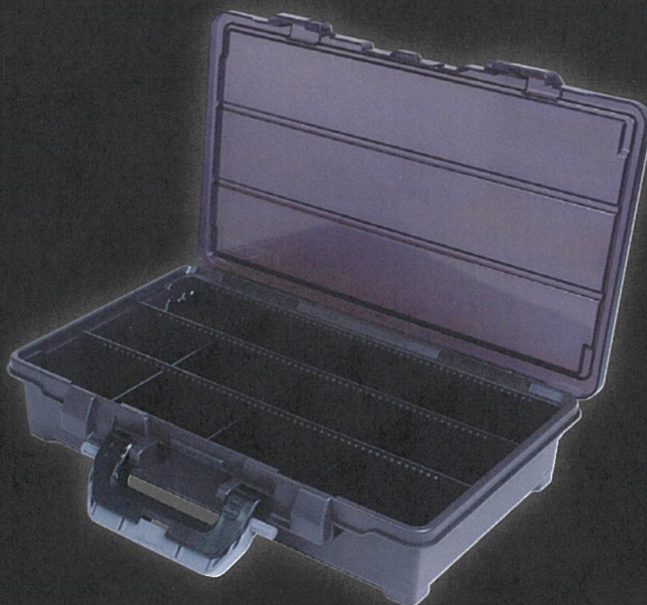

For the Professional. Made in JAPAN.

の為の、収納ボックス。

10月中旬頃発売予定

オールラウンド且つ、
精錬されたチャコールグレーシリーズ。

リムーバブル パーツケース RVP-4500 S/CG

品番：RVP-4500 S/CG
サイズ：447(L)×293(W)×85(H)mm
重量：1.4 kg

- ① 15枚の仕切り板が付属。7mmピッチで細かく仕切ることができるので、使いやすさに徹底的にこだわった、自分だけのギア・パーツケースを、フリーダムに実現できます。
蓋はスモークなので、閉めたままでも中身が確認できます。

- ② ロックのかけ忘れによる中身の飛び出しの防止として、ツインロック方式を採用。
簡単ながらも安心のスライドロック (ハンドル部分) と、もしものための簡易ロック (蓋部分) が収納物の落下を防ぐので、高所での作業時も安心してご使用いただけます。

- ③ 用途によって開け方を選べる2wayオープンシステム。フタの開閉は、通常95°で止まり、フタをスライドすることで180°全開になります。

- ④ 製品同士の積み重ねができます。
車載時の振動による荷崩れにも強い、強固なスタッキングです。