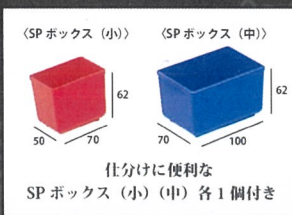

For the Professional. Made in JAPAN.

の為の、収納ボックス。

10月中旬頃発売予定

オールラウンド且つ、
精錬されたチャコールグレーシリーズ。

リムーバブル パーツケース RVP-4500 S/CG

品番：RVP-4500 S/CG
サイズ：447(L)×293(W)×85(H)mm
重量：1.4 kg

- ① 15枚の仕切り板が付属。7mmピッチで細かく仕切ることができるので、使いやすさに徹底的にこだわった、自分だけのギア・パーツケースを、フリーダムに実現できます。
蓋はスモークなので、閉めたままでも中身が確認できます。