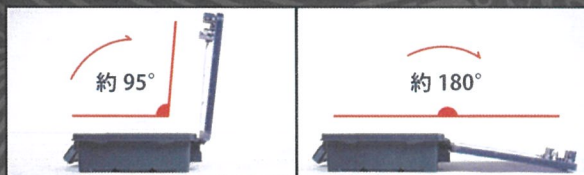

- ③ 用途によって開け方を選べる2wayオープンシステム。フタの開閉は、通常95°で止まり、フタをスライドすることで180°全開になります。