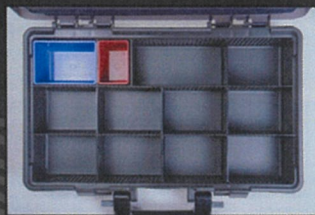

For the Professional. Made in JAPAN.

の為の、収納ボックス。

10月中旬頃発売予定

オールラウンド且つ、
精錬されたチャコールグレーシリーズ。

リムーバブル パーツケース RVP-4500 S/CG

品番：RVP-4500 S/CG
サイズ：447(L)×293(W)×85(H)mm
重量：1.4 kg

- ① 15枚の仕切り板が付属。7mmピッチで細かく仕切ることができるので、使いやすさに徹底的にこだわった、自分だけのギア・パーツケースを、フリーダムに実現できます。
蓋はスモークなので、閉めたままでも中身が確認できます。

- ② ロックのかけ忘れによる中身の飛び出しの防止として、ツインロック方式を採用。
簡単ながらも安心のスライドロック (ハンドル部分) と、もしものための簡易ロック (蓋部分) が収納物の落下を防ぐので、高所での作業時も安心してご使用いただけます。

- ③ 用途によって開け方を選べる2wayオープンシステム。フタの開閉は、通常95°で止まり、フタをスライドすることで180°全開になります。

- ④ 製品同士の積み重ねができます。
車載時の振動による荷崩れにも強い、強固なスタッキングです。