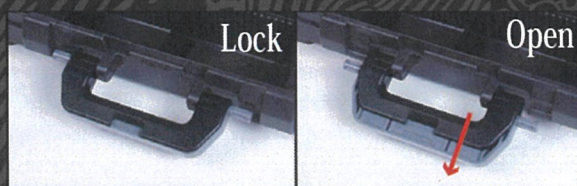

For the Professional. Made in JAPAN.

の為の、収納ボックス。

10月中旬頃発売予定

オールラウンド且つ、
精錬されたチャコールグレーシリーズ。

リムーバブル パーツケース RVP-4500 S/CG

品番：RVP-4500 S/CG
サイズ：447(L)×293(W)×85(H)mm
重量：1.4 kg

- ① 15枚の仕切り板が付属。7mmピッチで細かく仕切ることができるので、使いやすさに徹底的にこだわった、自分だけのギア・パーツケースを、フリーダムに実現できます。
蓋はスモークなので、閉めたままでも中身が確認できます。

- ② ロックのかけ忘れによる中身の飛び出しの防止として、ツインロック方式を採用。
簡単ながらも安心のスライドロック (ハンドル部分) と、もしものための簡易ロック (蓋部分) が収納物の落下を防ぐので、高所での作業時も安心してご使用いただけます。

- ③ 用途によって開け方を選べる2wayオープンシステム。フタの開閉は、通常95°で止まり、フタをスライドすることで180°全開になります。

- ④ 製品同士の積み重ねができます。
車載時の振動による荷崩れにも強い、強固なスタッキングです。