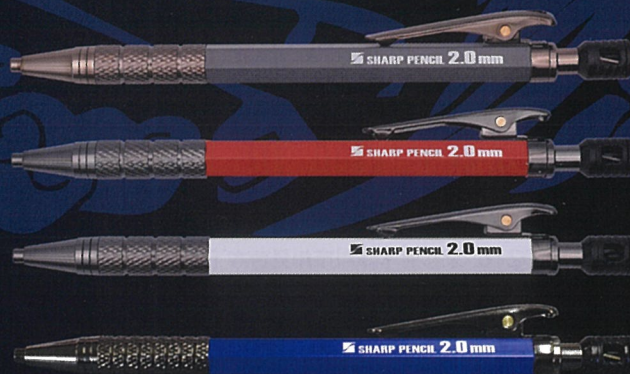

さっと挟める ワンタッチ クリップ採用

ハードに使える
金属ボディ

建築・工業用シャープペンシル

2.0 mm

HB / 赤 / 白 / 青

MADE IN JAPAN

抜けにくい
2重ロック構造

新構造
芯削り
キャップ付き

待望の
新色

朱雀

SUZAKU

業界初

ワンタッチクリップ

黒 芯HB

赤 芯赤

白 芯白

青 芯青

New

建築・工業用シャープペンシル 2.0mm

朱雀 SUZAKU

開閉式
クリップ

2.0
mm

硬芯

高耐久でハードに使える

木材、鉄鋼材、コンクリート等への墨付けに最適。

特徴

- ① 耐久性を重視した真鍮ボディ。
- ② ワンタッチクリップで腰袋などへの収納がスムーズに。
- ③ ポリマー芯を採用。折れにくく、水濡れ・湿気に強い。
- ④ 脱落防止機能+芯削り付きキャップ採用。

待望の 新色

青

本体色	芯色	品番	JANコード	入数	定価
青	青	500-BLU	4931972 455139	10/200	OPEN
黒	黒(HB)	500-HB	4931972 455085	10/200	OPEN
赤	赤	500-R	4931972 455092	10/200	OPEN
白	白	500-W	4931972 455108	10/200	OPEN
替え芯	青	500-BLU6	4931972 455566	10/200	OPEN
替え芯	黒(HB)	500-HB6	4931972 455535	10/200	OPEN
替え芯	赤	500-R6	4931972 455542	10/200	OPEN
替え芯	白	500-W6	4931972 455559	10/200	OPEN