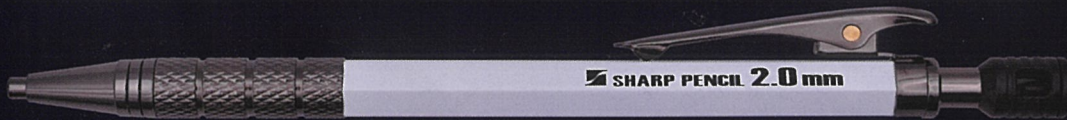

青 芯青

New

建築・工業用シャープペンシル 2.0mm

朱雀 SUZAKU

開閉式
クリップ

2.0
mm

硬芯

高耐久でハードに使える

木材、鉄鋼材、コンクリート等への墨付けに最適。

特徴

- ① 耐久性を重視した真鍮ボディ。
- ② ワンタッチクリップで腰袋などへの収納がスムーズに。
- ③ ポリマー芯を採用。折れにくく、水濡れ・湿気に強い。
- ④ 脱落防止機能+芯削り付きキャップ採用。

待望の 新色

青

本体色	芯色	品番	JANコード	入数	定価
青	青	500-BLU	4931972 455139	10/200	OPEN
黒	黒(HB)	500-HB	4931972 455085	10/200	OPEN
赤	赤	500-R	4931972 455092	10/200	OPEN
白	白	500-W	4931972 455108	10/200	OPEN
替え芯	青	500-BLU6	4931972 455566	10/200	OPEN
替え芯	黒(HB)	500-HB6	4931972 455535	10/200	OPEN
替え芯	赤	500-R6	4931972 455542	10/200	OPEN
替え芯	白	500-W6	4931972 455559	10/200	OPEN