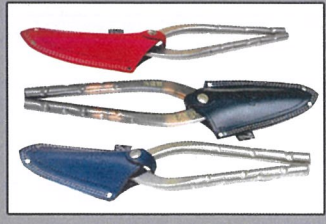

GOKUSYOU

使うほど馴染む国産牛革使用の職人向け工具差し！ 牛革製 板金鋏用 刃先保護ケース

直刃のほか柳刃や抉刃など、刃先が湾曲した金切鋏の
収納も可能！3色のカラーバリエーションの使い
分けで刃先の保護はもちろん識別も管理も楽々！

黒色染め

紺色染め

赤色染め

▼直刃はもちろん柳刃やエグリ刃など
刃先が湾曲した板金鋏も完全対応。
規格サイズ300mmまで使用可能です

▲収納部の内側は全面樹脂補強を採用。
さらに鋏が当たる場所に金具が無い
ので大事な鋏を傷つけませ。

▼鉄ごとにケースの色を変えることで
収納した状態でも鋏の種類を見分け
る事が出来るので管理も楽々です。

詳しい情報はQRを
スキャンしてホーム
ページをチェック！

【材質】 本体：牛革、リベット：スチール

| 品名 | 品番 | サイズ | 重量 | JANコード |
|------------------|--------|--------------------------------------|------|---------------|
| 板金鋏用刃先保護ケース 黒色染め | GK-HKB | [全長] 170mm [全幅] 80mm [奥行] 40mm | 220g | 4991347589265 |
| 板金鋏用刃先保護ケース 紺色染め | GK-HKN | | | 4991347589272 |
| 板金鋏用刃先保護ケース 赤色染め | GK-HKR | | | 4991347589289 |

サイズ: 全長170×幅80×奥40mm

重量: 220g

材質: 牛革 リベット/スチール

最大使用可能サイズ: 300mmまで

日本製