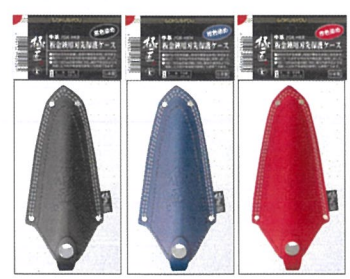

GOKUSYOU

使うほど馴染む国産牛革使用の職人向け工具差し！ 牛革製 板金鋏用 刃先保護ケース

直刃のほか柳刃や抉刃など、刃先が湾曲した金切鋏の
収納も可能！3色のカラーバリエーションの使い
分けで刃先の保護はもちろん識別も管理も楽々！

黒色染め

紺色染め

赤色染め

▼直刃はもちろん柳刃やエグリ刃など
刃先が湾曲した板金鋏も完全対応。
規格サイズ300mmまで使用可能です

▲収納部の内側は全面樹脂補強を採用。
さらに鋏が当たる場所に金具が無い
ので大事な鋏を傷つけませ。

▼鉄ごとにケースの色を変えることで
収納した状態でも鋏の種類を見分け
る事が出来るので管理も楽々です。

詳しい情報はQRを
スキャンしてホーム
ページをチェック！

【材質】 本体：牛革、リベット：スチール

| 品名 | 品番 | サイズ | 重量 | JANコード |
|------------------|--------|--------------------------------------|------|---------------|
| 板金鋏用刃先保護ケース 黒色染め | GK-HKB | [全長] 170mm [全幅] 80mm [奥行] 40mm | 220g | 4991347589265 |
| 板金鋏用刃先保護ケース 紺色染め | GK-HKN | | | 4991347589272 |
| 板金鋏用刃先保護ケース 赤色染め | GK-HKR | | | 4991347589289 |

サイズ: 全長170×幅80×奥40mm

重量: 220g

材質: 牛革 リベット/スチール

最大使用可能サイズ: 300mmまで

日本製