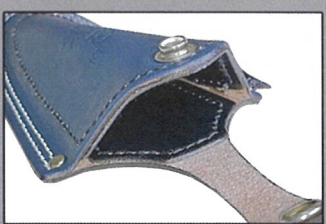

GOKUSYOU

使うほど馴染む国産牛革使用の職人向け工具差し！ 牛革製 板金鋏用 刃先保護ケース

直刃のほか柳刃や抉刃など、刃先が湾曲した金切鋏の
収納も可能！3色のカラーバリエーションの使い
分けで刃先の保護はもちろん識別も管理も楽々！

黒色染め

紺色染め

赤色染め

▼直刃はもちろん柳刃やエグリ刃など
刃先が湾曲した板金鋏も完全対応。
規格サイズ300mmまで使用可能です

▲収納部の内側は全面樹脂補強を採用。
さらに鋏が当たる場所に金具が無い
ので大事な鋏を傷つけませ。

▼鉄ごとにケースの色を変えることで
収納した状態でも鋏の種類を見分け
る事が出来るので管理も楽々です。

詳しい情報はQRを
スキャンしてホーム
ページをチェック！

【材質】 本体：牛革、リベット：スチール

| 品名 | 品番 | サイズ | 重量 | JANコード |
|------------------|--------|--------------------------------------|------|---------------|
| 板金鋏用刃先保護ケース 黒色染め | GK-HKB | [全長] 170mm [全幅] 80mm [奥行] 40mm | 220g | 4991347589265 |
| 板金鋏用刃先保護ケース 紺色染め | GK-HKN | | | 4991347589272 |
| 板金鋏用刃先保護ケース 赤色染め | GK-HKR | | | 4991347589289 |

サイズ: 全長170×幅80×奥40mm

重量: 220g

材質: 牛革 リベット/スチール

最大使用可能サイズ: 300mmまで

日本製