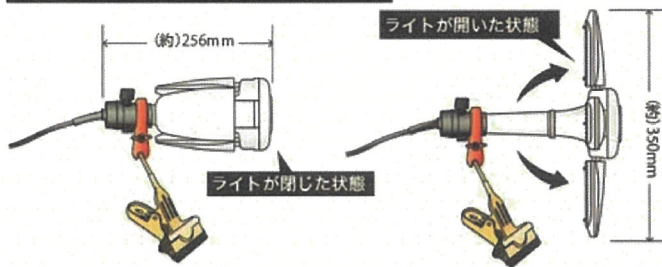

●次の曲に進む

●ボリュームダウン

●明るさダウン

●明るさアップ

●ライトの
明るさレベル【中】

●ライトの
明るさレベル【低】

●ライトの
明るさレベル【高】

Bluetoothの接続方法

■Bluetoothを利用してスピーカーから音源などを再生する。
リモートコントロールで電源を入れた後、お持ちのスマートフォンなどのBluetoothの設定を行ってください。

Bluetooth® スマートフォンで接続できる!

スマートフォンに表示されるデバイス名は【BJ-001】です。

仕様

- 寸法
本体全長(約)256mm・幅(約)110mm(サイドLEDライトが閉じた状態)
幅(約)350mm(サイドLEDライトが最大に開いた状態)
- 口金…E-26 ●周波数…50/60Hz
- 定格入力電圧…100~110V ●定格消費電力…40W
- 光色…昼光色(6500K) ●全光束…4,500lm
- 質量…406g
- ターンスイッチ付 ■スリップレスクリップ付 ■コード5M
- 連結コンセント付