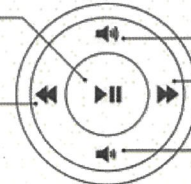

※リモコン 電池別売 単四2本

●パワーボタン

一回押すと電源がオンになります。
再度押すと電源がオフになります。

●ライトボタン

一回押すと点灯します。
再度押すとライトが消灯します。

●再生/一時停止

●前の曲
または曲の
先頭に戻る

●ボリュームアップ

●次の曲に進む

●ボリュームダウン

●明るさダウン

●明るさアップ

●ライトの
明るさレベル【中】

●ライトの
明るさレベル【低】

●ライトの
明るさレベル【高】

Bluetoothの接続方法