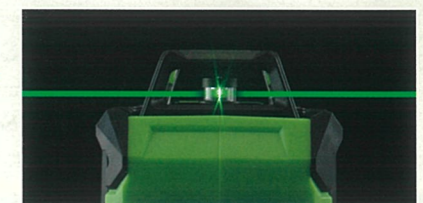

- ひとつの光源で360°照射
- ライン固定モード
- 2WAY電源(電池とACアダプター)
- 小型・軽量(460g)

ひとつの光源で 水平360°照射

※画像はイメージです。

ライン固定モード

レーザーラインを固定して
使用可能です。
自動補正範囲外に傾けても
ラインは点滅しません。
※傾斜調整ベース(TAB-1)は
取付けできません。