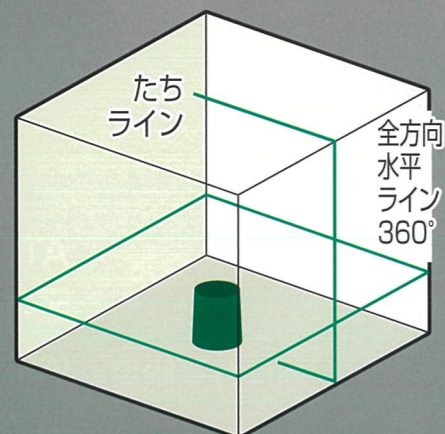

## 床、天井、窓枠などの 水平出しに最適

フック穴(壁面取付け用ビス穴)

背面は強力マグネット付

三脚取付け用  
ネジ穴

円形気泡管付

たちライン微調整ネジ

専用脚

3本の整準ネジで接地面の傾きに対し  
水平に調整できます。

■ たち  
■ 全方向水平ライン  
(照射角360°)