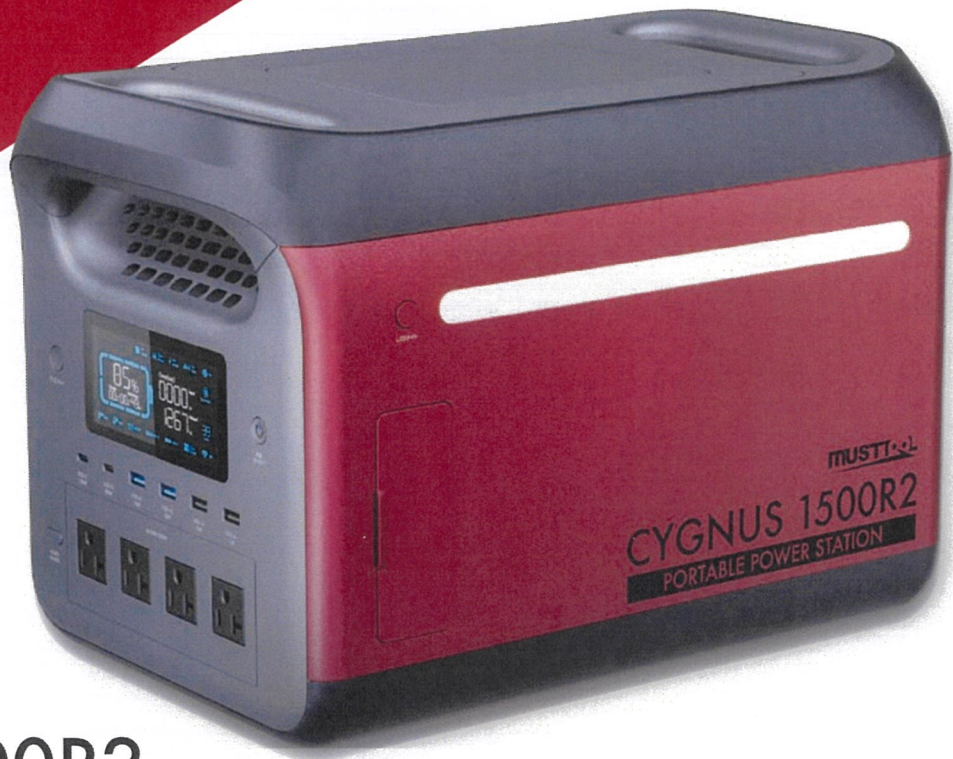

2024年11月  
発売予定

MUSTY  
マストツール

PB-1500R2  
ポータブル電源  
CYGNUS 1500R2  
PORTABLE POWER STATION

新機能

アプリで  
遠隔操作・  
管理が可能

最大出力

AC出力 1,500W  
(瞬間最大3,000W)

電池容量

384,000mAh  
(1,229Wh)

充電時間

フル充電:約1.5時間  
80%充電:約56分  
(AC充電コードで充電した場合の目安)

便利機能

パススルー給電  
機能搭載

安全  
長寿命

リン酸鉄リチウム  
イオンバッテリー

仕様

モデル名	CYGNUS 1500R2
型番	PB-1500R2
商品コード	88204
サイズ(mm)	432×270×300
重量(kg)	19.4
電池タイプ	リン酸鉄リチウムイオン充電電池
電池容量	384,000mAh(1,229Wh)
充電時間	80%充電:約56分、100%充電:約1.5時間*1
充放電回数	約3,200回
充電温度範囲	0~45℃
使用・保管温度範囲	-20~45℃
付属品	AC充電コード、シガーソケットアダプター(充電用) 取扱説明書、保証書

		端子数	
入力	AC充電:AC100V12A(最大1200W) 50/60Hz	×1	
	パススルー給電:AC100V15A(最大1500W) 50/60Hz		
	DC充電:ソーラーパネル充電 13-45V 12A(最大400W) シガーソケットアダプター充電 12/24V 8A		
出力	1,500W(瞬間最大3,000W)*2	×1	
	交流		100V 50/60Hz 純正弦波
	シガーソケット:12.6V 10A		
	直流		DCプラグ(Φ5.5×2.1):12.6V 3A
	USB-A(急速):5V3A / 9V2A / 12V1.5A		
	USB-A:5V 2.4A		
USB Type-C:PD 100W 5V3A / 9V3A / 12V3A / 15V3A / 20V5A	×2		
JANコード	4976463882049		
希望小売価格	181,000円(税込199,100円)		