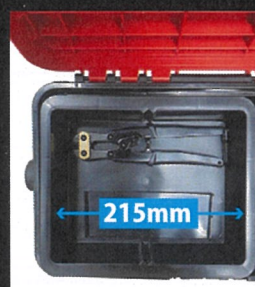

内寸法：346(L)×160(W)×223(H)mm (中皿使用時 155mm)

重量：2.0kg / 容量：約 14.5ℓ / 入数 4

フタは、使い方が選べる 2way オープンタイプ。
約 96 度の角度で通常開閉ができ、さらに
左横にスライドさせると約 225 度まで
大きく開きます。

フタを左横にスライド

約 96 度

約 225 度

中皿には 200mm の工具が
収納可能です。

◀ 収納例

(適合商品例)

- ・ SP-1500S (計 5 個)
- ・ SP-1500D (計 4 個)
- ・ SPW-1500 (計 4 個)

中皿用仕切板

中皿はスライド可能で、
下の収納物も簡単に取り出せます。
移動時には中皿が安定するよう、
スライドストッパー付き。
付属の中皿用仕切板は、本体部でも使用可能。

▼ 本製品に付属する周辺製品のセット内容は以下の通りです。
中皿 (1 個)、中皿用仕切板 (1 枚)、本体用仕切板 (1 枚)