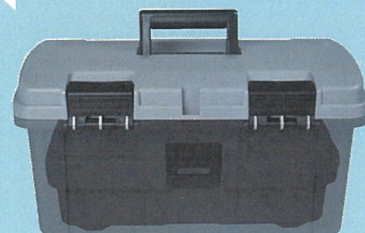

お申し込み書

(株) リングスター行

2024年 月 日

**完全
受注生産**

品番	カラー	入数	ご注文数
PD-4600W BO/PT	ブラッドオレンジ/パールターコイズ	6	セット

**1セットより
元払い直送!**

※ただし、沖縄・離島を除く

販売店様名

代理店名