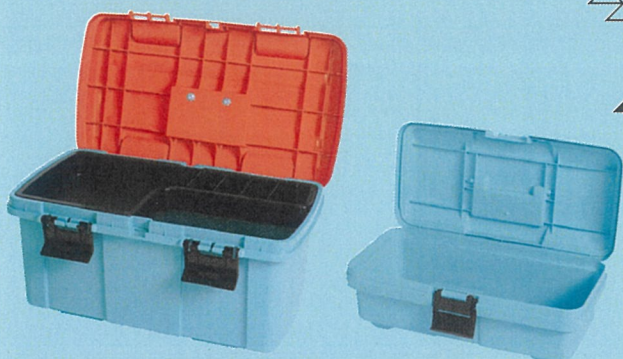

Wset

For the Professional

✔ Limited Color : Bloodorange / Paleturquoise

MADE IN JAPAN

完全受注生産

受注×切日：10月25日

※12月上旬より随時出荷

大小2つのボックスが
お得なセットに!

選べる使い方

一緒に使っても、別々に使っても◎

- ① 衝撃に強いブロック材使用で強度抜群!
- ② 便利なダブルオープンタイプ (大工具箱)
- ③ 変形・ゆがなまい丈夫な二重構造 (小工具箱)

品番：PD-4600W BO/PT JAN/4963241015973
 カラー：〈大〉ブラッドオレンジ/パールターコイズ
 〈小〉パールターコイズ
 サイズ：〈大〉460(L)×265(W)×233(H)mm
 〈小〉385(L)×202(W)×140(H)mm (中皿なし)