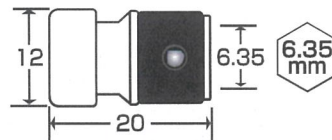

取付は
ワンタッチ

ピタッ

数量限定カラー登場!

ねじ倒れを防ぐ

強カマグネット!!

- 長いねじを振っても落ちない。
- スリムな形状で作業性が良い。
- 超軽量3.8g

SMX-635PR

SMX-635PB

SMX-635PG

先端側

スリムマグピタ

No.	Color	標準価格 (円)	箱	W×H×W	4906842
SMX-635PR	レッド	650	10/100	115×40	211290
SMX-635PB	ブルー	650	10/100	115×40	211306
SMX-635PG	グリーン	650	10/100	115×40	211313

総合ドライバーメーカー

株式会社新亀製作所

www.sunflag.co.jp