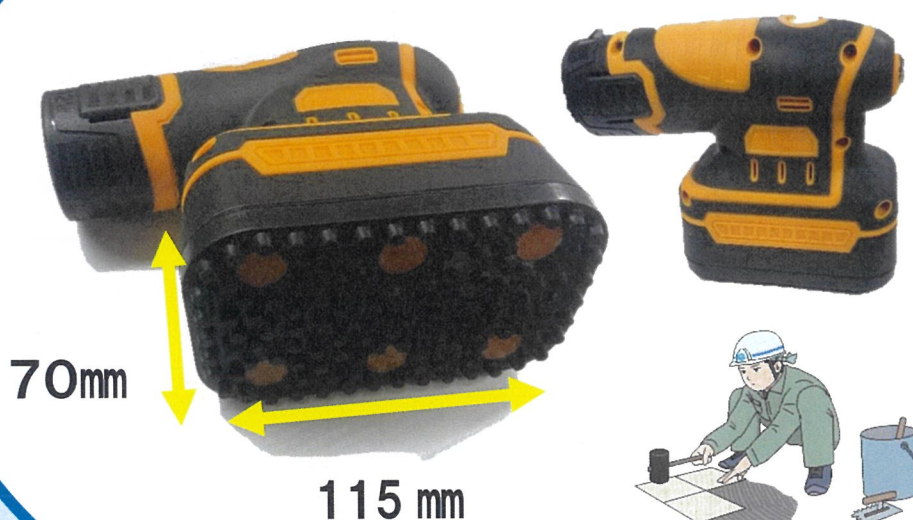

TILE BIVRATO

タイルビブラート

- ・タイルの密着張り工法におススメ
- ・6 段変速可能で最大 6 時間稼働

大判タイル施工時にもおススメ！

・作業効率アップに！

【スペック一覧】

- ・振動数 0-10000rmin(6 段階調整可能)
- ・タイルパッチサイズ 115×70 mm
- ・正味重量 1.13 kg ・最大充電時間 90 分

【商品紹介】

- ・手動ハンマーと比べ、作業効率が大幅に向上しタイルの大きさやモルタルの厚さに対応して自由に 1～6 段速度を調整可能。
- ・コードレス式でケーブルを使わず使用可能

【付属品一覧】

- 本体 1 台
- バッテリー-2 個
- 専用充電器
- 日本語説明書