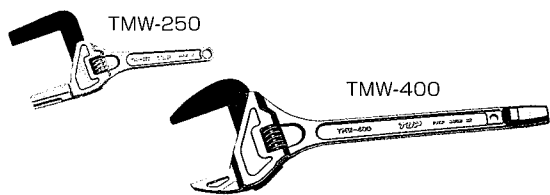

たて型モーターレンチ

TMW-250

TMW-400

- ●配管作業時、大径ナットの締め付けに
- ●2" (呼び50) の継手・バルブの締め付けが可能
- ●アルミ製トラップレンチでは強度不足な作業に
- ●啞え部側面で排水トラップが廻せません (TMW-250)

■材質: S55C

製品番号	標準価格 (¥)	口開き寸法 (mm)	開口 (g)	保証トルク (N-m)	入数	JANコード
TMW-250	10,400	16~75	660	400	6	371201
TMW-400	15,100	38~88	1,260	490	"	371171