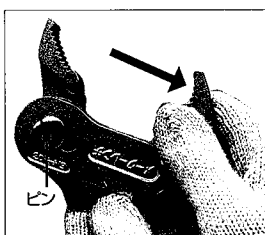

## メーターレンチ 切替ボタン付

- 細かい歯形で狭いボックス内でもラチェット駆動ができます
- 切替ボタンは作業中上あごが開きっぱなしになってしまうのを防ぎます
- 啞え部は厚み12mmで袋ナットからズレにくく安定した作業が可能です

■材質: S55C

製品番号	標準価格 (¥)	適応量水器 ※6角	L (mm)	T (mm)	t (mm)	開口 (g)	保証トルク (N-m)		包装寸法 (mm) 高さ×幅	入数	JANコード
							通常時	最大時			
MT-1320LK	8,750	呼び13(31mm)・呼び20(38mm)	300	12	8.8	350	49	58.8	310×105	6	4 975180 290373
MT-2025LK	10,300	呼び20(38mm)・呼び25(47mm)	312	"	"	415	58.8	68.8	330×105	"	4 975180 290397

### 口開きサイズの切り替え方法 (呼び13→20に切り替え)

1 切替ボタンを押ししながら、上あごをボタンの上に乗り上げるように開く

2 ピンの位置が刻印の13側から20側に来るように上あごを矢印の方向にスライドさせ、手を離して完了  
※呼び20→13の場合は②の時にピンの位置が刻印の13側にくるように上あごをスライドさせます。

**注意**

- 本品は量水器専用レンチです。他のナットにはご使用になれません。
- パイプを通すことはできません。
- ハンマー代わりに使用しないでください。
- 柄をパイプ等に差し込んでの使用はしないでください。
- 工具の使用目的以外には使用しないでください。