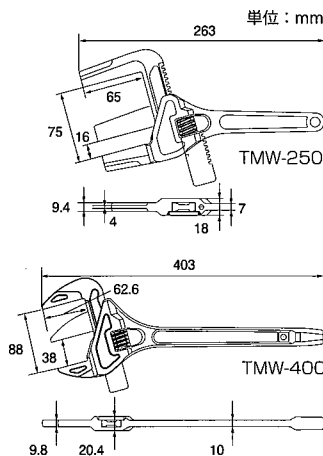

### たて型アルミワイドパイレン

TPW-0832

- 各種配管継手の接合時の2丁使いに最適
- 水道用ポリエチレン管金属継手や袋ナットの締め付けに
- 片手で口開き調整可能

■材質: アルミ合金(ハンドル)/Cr-V(アゴ)

製品番号	標準価格 (¥)	くえられる管		L (mm)	φ (mm)	T1 (mm)	T2 (mm)	t (mm)	保証トルク (N-m)	開口 (g)	入数	JANコード
		呼び寸法	直径(mm)									
TPW-0832	16,800	8A~32A	φ8~50	275	41.6	19	25.5	10	392	630	6	293961
TPW-1550-65	21,450	15A~65A	φ20~88	350	50.3	21	28	12	785	1,100	"	293954

### たて型モーターレンチ

TMW-250

TMW-400

- 配管作業時、大径ナットの締め付けに
- 2" (呼び50) の継手・バルブの締め付けが可能
- アルミ製トラップレンチでは強度不足な作業に
- 啞え部側面で排水トラップが廻せません (TMW-250)

■材質: S55C

製品番号	標準価格 (¥)	口開き寸法 (mm)	開口 (g)	保証トルク (N-m)	入数	JANコード
TMW-250	10,400	16~75	660	400	6	371201
TMW-400	15,100	38~88	1,260	490	"	371171