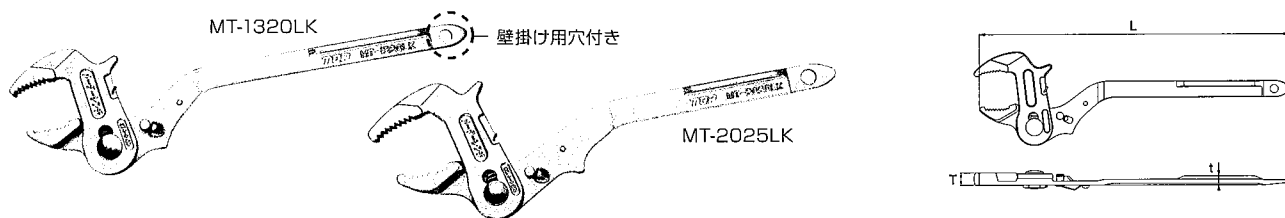

量水器

メーターレンチ 切替ボタン付

- ●細かい歯形で狭いボックス内でもラチェット駆動ができます
- ●切替ボタンは作業中上あごが開きっぱなしになってしまうのを防ぎます
- ●啞え部は厚み12mmで袋ナットからズレにくく安定した作業が可能です

■材質: S55C

製品番号	標準価格 (¥)	適応量水器 ※6角	L (mm)	T (mm)	t (mm)	開口 (g)	保証トルク (N-m)		包装寸法 (mm) 高さ×幅	入数	JANコード
							通常時	最大時			
MT-1320LK	8,750	呼び13(31mm)・呼び20(38mm)	300	12	8.8	350	49	58.8	310×105	6	4 975180 290373
MT-2025LK	10,300	呼び20(38mm)・呼び25(47mm)	312	"	"	415	58.8	68.8	330×105	"	4 975180 290397