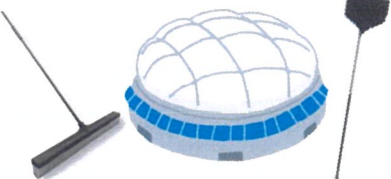

現場の声をカタチにしました YUYPRO

広い敷地を押して掃くラクラクお掃除

幅が広くて掃きやすいほうき 600W/900W

特許出願中

《特徴》

- ①900 mmのワイドタイプで広い敷地を楽々お掃除
- ②楽な姿勢でも掃除がしやすい45°で設計（他社70°）
- ③掃き漏れ、掃き残しのストレスを軽減
密度の高い特殊ブラシでチリや砂、
砂利など色んなゴミを逃さずキャッチ。

《用途》

建築現場、倉庫、工場内、落ち葉掃除
インターロック等のお掃除に

市販の
良質なほうき

ひと掃きの結果

クリーンタイム
1分55秒
96掃き

一般的によく見かけるとても良質なほうき
比べてみたのですが、圧倒的な差が…

掃除の救世主。超時短ほうき登場

幅が広くて掃き
やすいほうき
幅900W

ひと掃きの結果

ゴミを一掃する高密度毛

クリーンタイム
12秒
驚愕の2掃き

掃除でお困りだった現場向けに開発した
広い敷地用の幅900mmの特殊ほうき
※幅600mmも同時発売

もし、東京ドーム46,755平米をほうき1本で掃き続けたら…
市販の良質なほうき…約**20日**

幅が広くて掃きやすいほうき…約**2日**

作業時間は**10**倍差です。

掃除がしんどいなと思ったら、プロのために開発した
YUYPROほうきシリーズをぜひお試しください