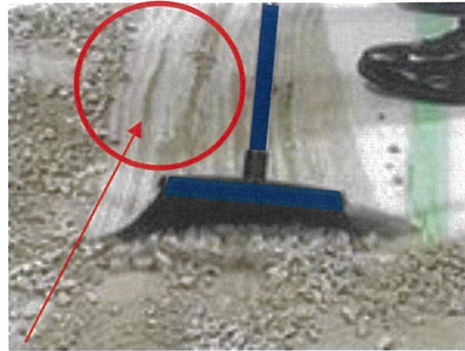

現場の声をカタチにしました YUYPRO

広い敷地を押して掃くラクラクお掃除

幅が広くて掃きやすいほうき 600W/900W

特許出願中

《特徴》

- ①900 mmのワイドタイプで広い敷地を楽々お掃除
- ②楽な姿勢でも掃除がしやすい45°で設計（他社70°）
- ③掃き漏れ、掃き残しのストレスを軽減
密度の高い特殊ブラシでチリや砂、
砂利など色んなゴミを逃さずキャッチ。

《用途》

建築現場、倉庫、工場内、落ち葉掃除
インターロック等のお掃除に

現場のプロが
納得の履き心地。

品名 / 品番 YUY-000	サイズ	質量	入数	価格
幅が広くて掃きやすい箒 600W/Y-CB005	ブラシ：幅約 600 mm 柄：長さ約 1500 mm	約 1.75kg	6本	
幅が広くて掃きやすい箒 900W/Y-CB006	ブラシ：幅約 900 mm 柄：長さ約 1500 mm	約 2.2kg	4本	

取扱店

企画販売元
株式会社結一産業

YUYPRO

ほうきを掃き比べてみました 1800×1800mm (約3.3平米) 砂を掃き比べ

市販の
良質なほうき

ひと掃きの結果

クリーンタイム
1分55秒
96掃き

一般的によく見かけるとても良質なほうき
比べてみたのですが、圧倒的な差が…

掃除の救世主。超時短ほうき登場

幅が広くて掃き
やすいほうき
幅900W

ひと掃きの結果

ゴミを一掃する高密度毛