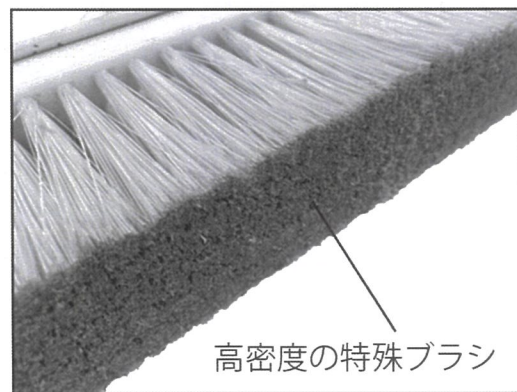

現場の声をカタチにしました YUYPRO

広い敷地を押して掃くラクラクお掃除

幅が広くて掃きやすいほうき 600W/900W

特許出願中

《特徴》

- ①900 mmのワイドタイプで広い敷地を楽々お掃除
- ②楽な姿勢でも掃除がしやすい45°で設計（他社70°）
- ③掃き漏れ、掃き残しのストレスを軽減
密度の高い特殊ブラシでチリや砂、
砂利など色んなゴミを逃さずキャッチ。

《用途》

建築現場、倉庫、工場内、落ち葉掃除
インターロック等のお掃除に

現場のプロが
納得の履き心地。

品名 / 品番 YUY-000	サイズ	質量	入数	価格
幅が広くて掃きやすい箒 600W/Y-CB005	ブラシ：幅約 600 mm 柄：長さ約 1500 mm	約 1.75kg	6本	
幅が広くて掃きやすい箒 900W/Y-CB006	ブラシ：幅約 900 mm 柄：長さ約 1500 mm	約 2.2kg	4本	

取扱店

企画販売元
株式会社結一産業

YUYPRO

ほうきを掃き比べてみました 1800×1800mm (約3.3平米) 砂を掃き比べ

市販の
良質なほうき

ひと掃きの結果

クリーンタイム
1分55秒
96掃き

一般的によく見かけるとても良質なほうき
比べてみたのですが、圧倒的な差が…

掃除の救世主。超時短ほうき登場

幅が広くて掃き
やすいほうき
幅900W

ひと掃きの結果

ゴミを一掃する高密度毛