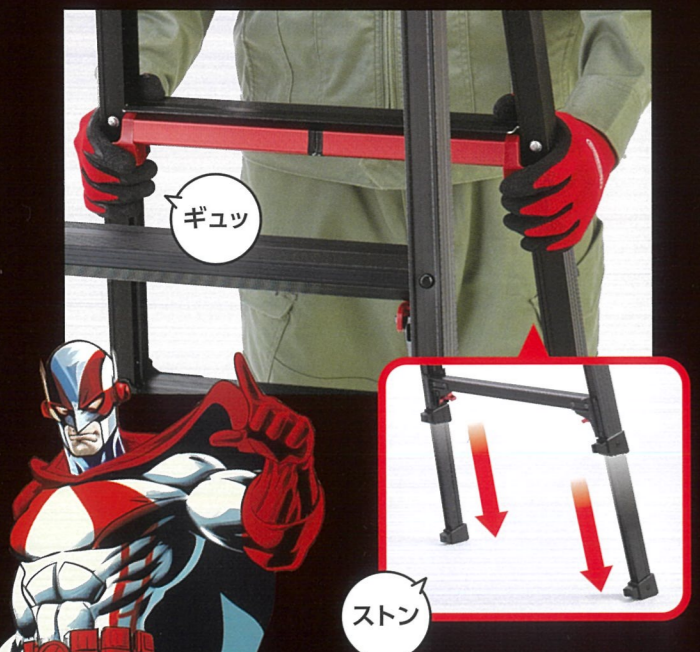

直感的な操作! サイドトリガー

トリガーを引くだけの簡単操作。支柱を握ってトリガー操作を行うため、支柱の支えにもなりより安全にスピーディな操作が行えます。

RYRB

はしご兼用伸縮脚立・伸縮脚立 上部操作タイプ