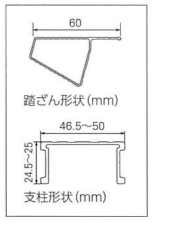

# RYRB

はしご兼用伸縮脚立・伸縮脚立 上部操作タイプ

## しゃがまず操作できる 伸縮31cmブラックモデル

最大使用質量 **100Kg** 高さ調整最大 **31cm**

アルミ 横ズレ防止  
カラーアルマイト 中折れ

RYRB-15 (はしご時)  
※RYRB-24~30ははしごにはなりません

CD	型式	天板高さ (m)	使用最大高さ (m)	はしご時長さ (m)	質量 (kg)	設置寸法 (外寸) (cm)		収納寸法 (外寸) (cm)		価格 (税込価格)
						全幅	奥行	全幅	奥行	
10759	RYRB-12	1.02~1.33	0.71~1.03	2.14~2.78	7.4	50~55	72~89	50	109	¥47,500 (¥52,250)
10760	RYRB-15	1.31~1.63	1.01~1.32	2.75~3.40	8.6	55~61	89~106	55	140	¥52,500 (¥57,750)
10761	RYRB-18	1.61~1.92	1.31~1.62	3.37~4.02	10.3	60~66	105~122	60	171	¥57,500 (¥63,250)
10762	RYRB-21	1.91~2.22		3.99~4.63	11.5	66~71	121~138	66	201	¥67,500 (¥74,250)
10763	RYRB-24	2.21~2.52	1.61~1.92		12.5	71~77	137~154	71	232	¥80,000 (¥88,000)
10764	RYRB-27	2.51~2.82	1.91~2.22	はしごにはなりません	13.6	77~82	154~171	77	263	¥90,000 (¥99,000)
10765	RYRB-30	2.82~3.13	2.21~2.53		15.9	82~88	170~187	82	295	¥102,500 (¥112,750)