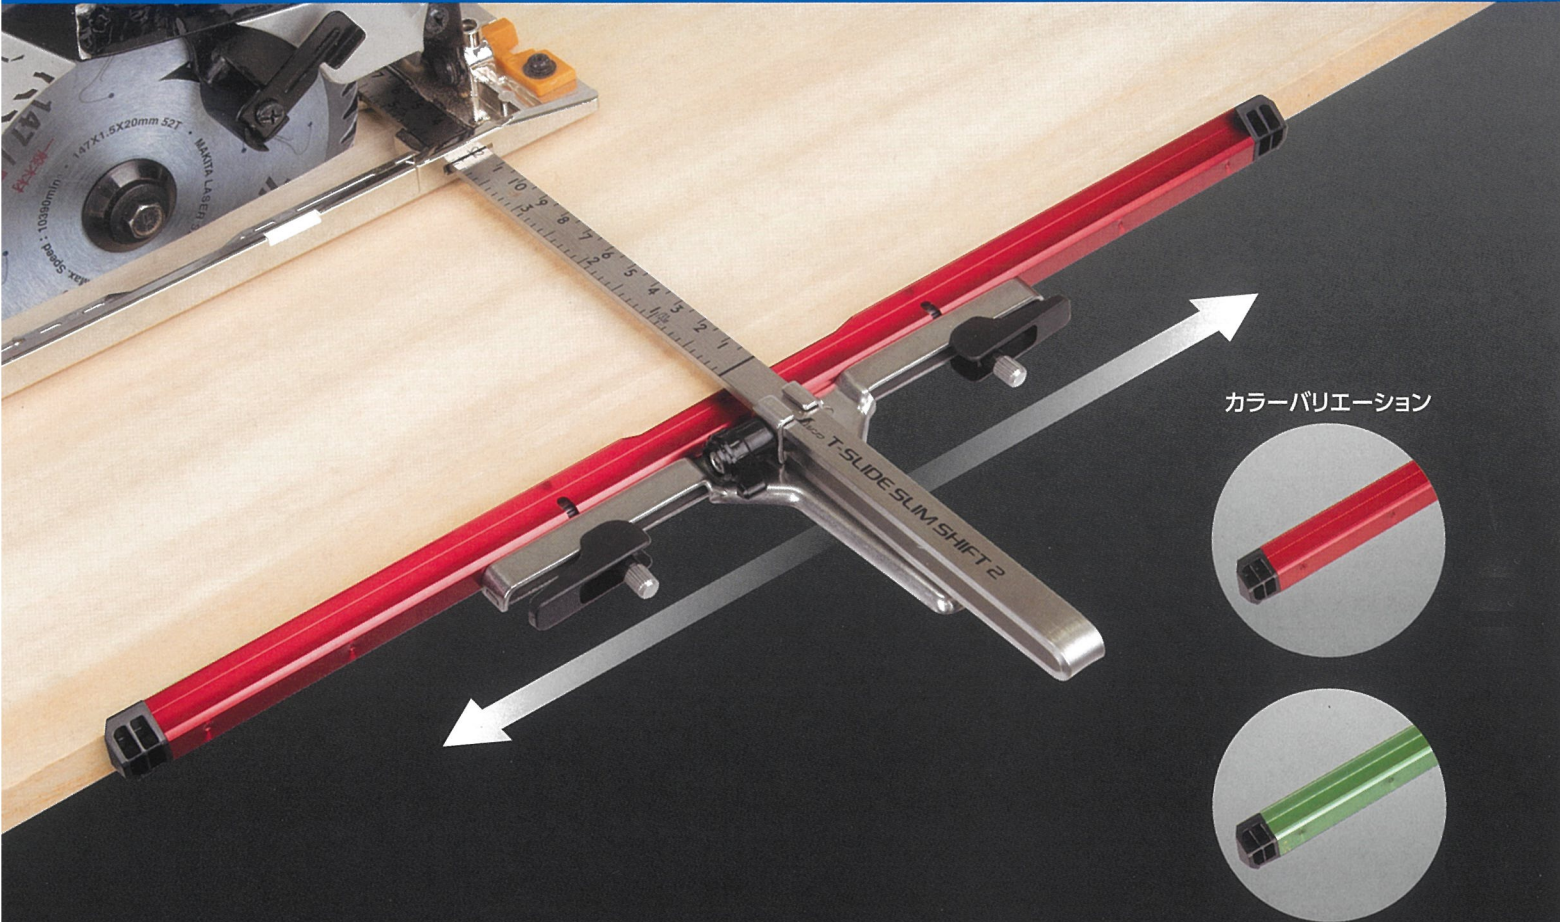

数量限定
10月1日
発売

ロング突き当てがセット 現場で映える限定色

Tスライド スリムシフト 2の
特長を動画で紹介

丸ノコガイド定規 Tスライドスリムシフト 2 ロング突き当て 赤緑 限定色

カラーバリエーション

ロング突き当て

材料の端面まで安定した切断と切り出しができます。

突き当て長さ
通常品275mm
ロング375mm

突き当てがシフト

突き当てを回転させることで、薄板切りと細切りの両シーンで使えます。

薄板が突き当てにピッタリ当たります。

電気丸ノコのベースがスムーズに入ります。

丸ノコガイド定規 Tスライド スリムシフト 2 ロング突き当て

品番	品名	標準小売価格	JANコード	入数
79901	30cm 赤緑 限定色	5,680円(税別)	4 960910 799011	6
79902	45cm 赤緑 限定色	6,020円(税別)	4 960910 799028	
79903	60cm 赤緑 限定色	6,250円(税別)	4 960910 799035	

同サイズ2色セット(赤×3/緑×3)での販売となります。

パッケージ ヘッダー

- 79901 490×375×21mm
- 79902 640×375×21mm
- 79903 790×375×21mm

ラインアップ

製品の仕様、外観は予告なしに変更することがあります。
また、印刷物と実物では色味が異なる場合がありますので、
あらかじめご了承ください。

シンワ測定の公式SNS

Links

新製品の情報や
製品紹介動画などの
最新情報をお届けします。