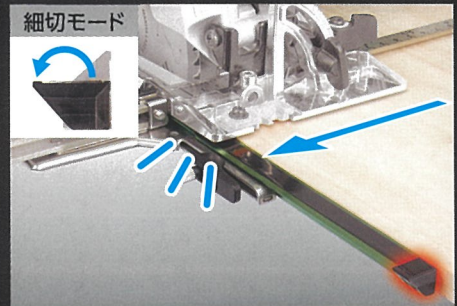

数量限定
10月1日
発売

ロング突き当てがセット 現場で映える限定色

Tスライド スリムシフト 2の
特長を動画で紹介

丸ノコガイド定規 Tスライドスリムシフト 2 ロング突き当て 赤緑 限定色

カラーバリエーション

ロング突き当て

材料の端面まで安定した切断と切り出しができます。

突き当て長さ
通常品275mm
ロング375mm

突き当てがシフト

突き当てを回転させることで、薄板切りと細切りの両シーンで使えます。

薄板が突き当てにピッタリ当たります。

電気丸ノコのベースがスムーズに入ります。

丸ノコガイド定規 Tスライド スリムシフト 2 ロング突き当て

品番	品名	標準小売価格	JANコード	入数
79901	30cm 赤緑 限定色	5,680円(税別)	4 960910 799011	6
79902	45cm 赤緑 限定色	6,020円(税別)	4 960910 799028	
79903	60cm 赤緑 限定色	6,250円(税別)	4 960910 799035	

同サイズ2色セット(赤×3/緑×3)での販売となります。

パッケージ ヘッダー

- 79901 490×375×21mm
- 79902 640×375×21mm
- 79903 790×375×21mm

ラインアップ

製品の仕様、外観は予告なしに変更することがあります。
また、印刷物と実物では色味が異なる場合がありますので、
あらかじめご了承ください。

シンワ測定の公式SNS

Links

新製品の情報や
製品紹介動画などの
最新情報をお届けします。