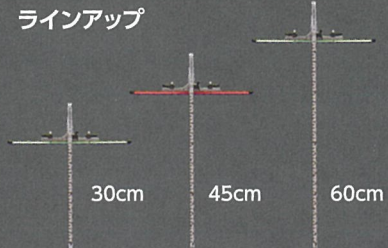

数量限定
10月1日
発売

ロング突き当てがセット 現場で映える限定色

Tスライド スリムシフト 2の
特長を動画で紹介

丸ノコガイド定規 Tスライドスリムシフト 2 ロング突き当て 赤緑 限定色

カラーバリエーション

ロング突き当て

材料の端面まで安定した切断と切り出しができます。

突き当て長さ
通常品275mm
ロング375mm

突き当てがシフト

突き当てを回転させることで、薄板切りと細切りの両シーンで使えます。

薄板が突き当てにピッタリ当たります。

電気丸ノコのベースがスムーズに入ります。

丸ノコガイド定規 Tスライド スリムシフト 2 ロング突き当て

品番	品名	標準小売価格	JANコード	入数
79901	30cm 赤緑 限定色	5,680円(税別)	4 960910 799011	6
79902	45cm 赤緑 限定色	6,020円(税別)	4 960910 799028	
79903	60cm 赤緑 限定色	6,250円(税別)	4 960910 799035	

同サイズ2色セット(赤×3/緑×3)での販売となります。

パッケージ ヘッダー

- 79901 490×375×21mm
- 79902 640×375×21mm
- 79903 790×375×21mm

ラインアップ

製品の仕様、外観は予告なしに変更することがあります。
また、印刷物と実物では色味が異なる場合がありますので、
あらかじめご了承ください。

シンワ測定の公式SNS

Links

新製品の情報や
製品紹介動画などの
最新情報をお届けします。