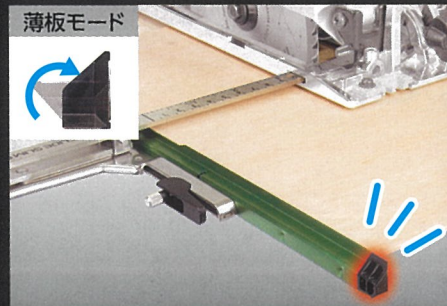

数量限定
10月1日
発売

ロング突き当てがセット 現場で映える限定色

Tスライド スリムシフト 2の
特長を動画で紹介

丸ノコガイド定規 Tスライドスリムシフト 2 ロング突き当て 赤緑 限定色

カラーバリエーション

ロング突き当て

材料の端面まで安定した切断と切り出しができます。

突き当て長さ
通常品275mm
ロング375mm

突き当てがシフト

突き当てを回転させることで、薄板切りと細切りの両シーンで使えます。

薄板が突き当てにピッタリ当たります。

電気丸ノコのベースがスムーズに入ります。

丸ノコガイド定規 Tスライド スリムシフト 2 ロング突き当て

品番	品名	標準小売価格	JANコード	入数
79901	30cm 赤緑 限定色	5,680円(税別)	4 960910 799011	6
79902	45cm 赤緑 限定色	6,020円(税別)	4 960910 799028	
79903	60cm 赤緑 限定色	6,250円(税別)	4 960910 799035	

同サイズ2色セット(赤×3/緑×3)での販売となります。

パッケージ ヘッダー

- 79901 490×375×21mm
- 79902 640×375×21mm
- 79903 790×375×21mm

ラインアップ

製品の仕様、外観は予告なしに変更することがあります。
また、印刷物と実物では色味が異なる場合がありますので、
あらかじめご了承ください。

シンワ測定の公式SNS

Links

新製品の情報や
製品紹介動画などの
最新情報をお届けします。