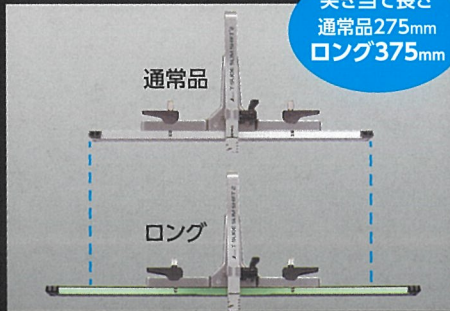

数量限定
10月1日
発売

ロング突き当てがセット 現場で映える限定色

Tスライド スリムシフト 2の
特長を動画で紹介

丸ノコガイド定規 Tスライドスリムシフト 2 ロング突き当て 赤緑 限定色

カラーバリエーション

ロング突き当て

材料の端面まで安定した切断と切り出しができます。

突き当て長さ
通常品275mm
ロング375mm

突き当てがシフト

突き当てを回転させることで、薄板切りと細切りの両シーンで使えます。

薄板が突き当てにピッタリ当たります。

電気丸ノコのベースがスムーズに入ります。

丸ノコガイド定規 Tスライド スリムシフト 2 ロング突き当て

品番	品名	標準小売価格	JANコード	入数
79901	30cm 赤緑 限定色	5,680円(税別)	4 960910 799011	6
79902	45cm 赤緑 限定色	6,020円(税別)	4 960910 799028	
79903	60cm 赤緑 限定色	6,250円(税別)	4 960910 799035	

同サイズ2色セット(赤×3/緑×3)での販売となります。

パッケージ ヘッダー

- 79901 490×375×21mm
- 79902 640×375×21mm
- 79903 790×375×21mm

ラインアップ

製品の仕様、外観は予告なしに変更することがあります。
また、印刷物と実物では色味が異なる場合がありますので、
あらかじめご了承ください。

シンワ測定の公式SNS

Links

新製品の情報や
製品紹介動画などの
最新情報をお届けします。